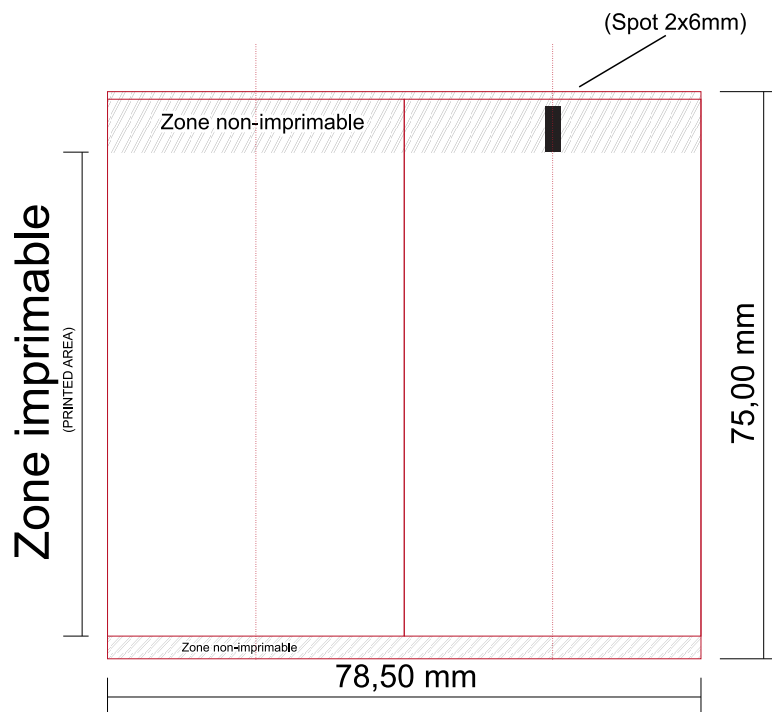

nous plaçons le projet de décor strictement dans les limites de notre zone pré-établie d'impression, aucune soumission la dépassant ne pourra être acceptée. (Nous n'effectuerons aucune coupure)

# fi 25 h 75 mm

légende des couleurs:

■ PANTONE  
■ PANTONE  
■ PANTONE  
■ PANTONE

■ PANTONE  
■ PANTONE  
■ PANTONE  
■ PANTONE